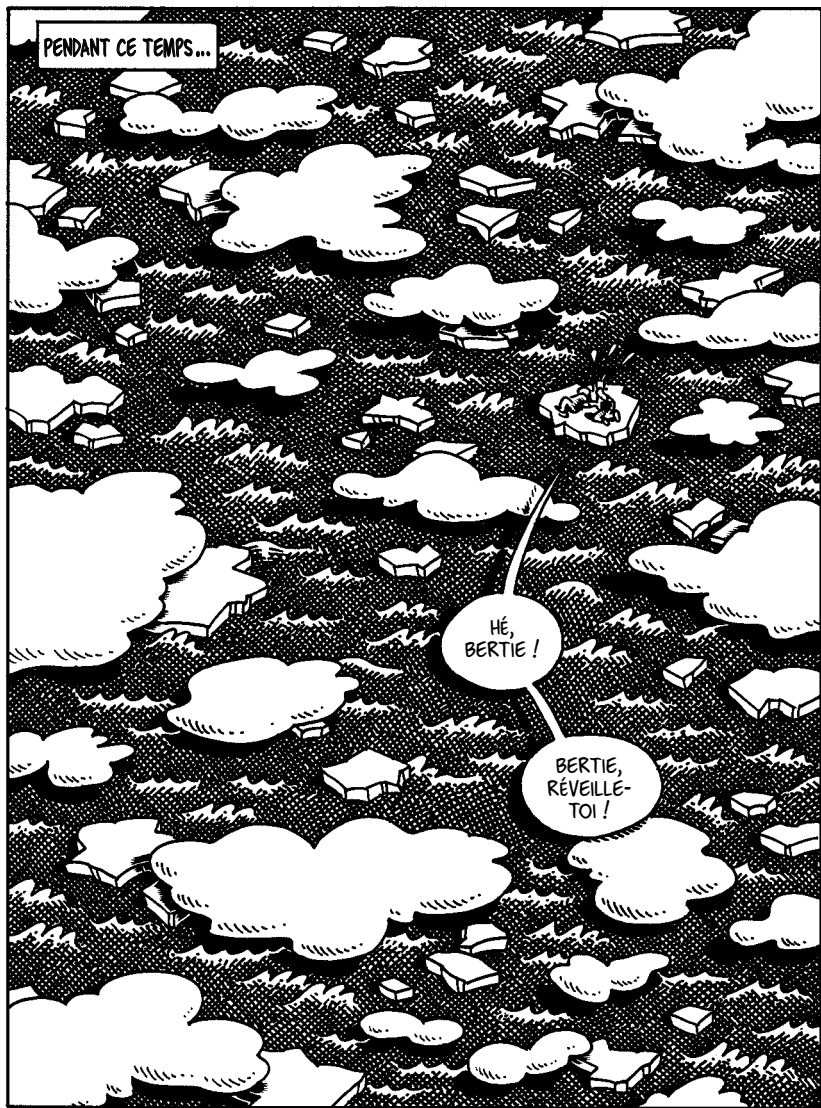

Dans un port baleinier  
abandonné de la péninsule nord-  
ouest de l'ÎLE DEVON vit un  
homme aussi froid et impitoyable  
que l'Arctique...

# ARMY SHANKS

## PIRATE ARCTIQUE

“Cratère XV”

PENDANT CE TEMPS...

"... QUI N'A PAS PRÉVU  
DE REVENIR."